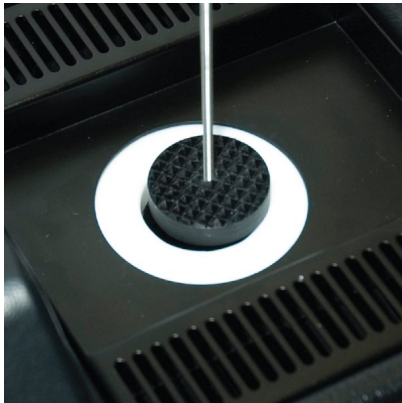

SCHWARZ-STRAHLER EINSATZ JUPITER

536,00 €

Schwarzer Strahler-Einsatz zum
Kalibrieren von Pyrometer.

Hersteller: ISOTECH

Modell: 852-09-05

SKU: KK-746

Categories: [Zubehör Jupiter](#)

Tags: [Blockkalibrator](#), [Schwarzer Strahler](#),
[Temperaturkalibrator](#)

GALLERY IMAGES

PRODUCT DESCRIPTION

Durch das Einbringen eines schwarzen Strahlers in das Kalibriervolumen eines Isocal-6 wird die Kalibrierung von Infrarot-Thermometer und Wärmebildkameras möglich. Das Infrarot-Thermometer wird auf dem schwarzen Strahlereinsatz fokussiert und mit dem Referenzthermometer, das in der Block-Bohrung eingesetzt ist, verglichen.